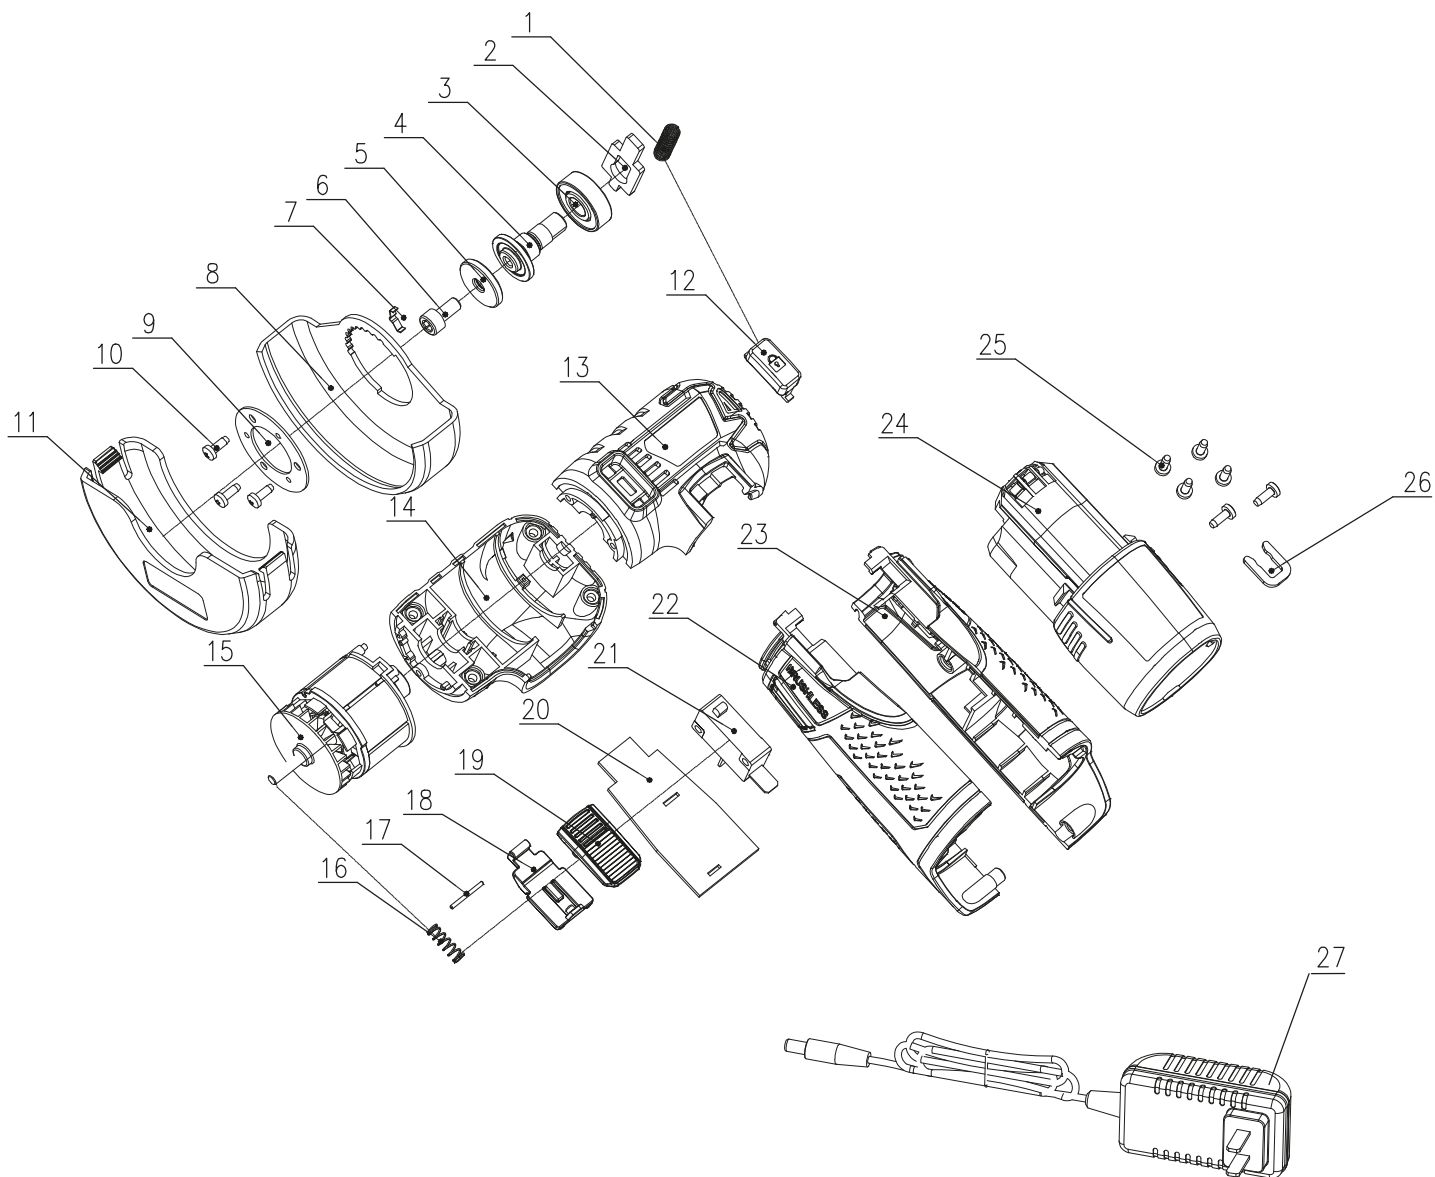

Номер на схеме	Наименование детали	Код	Кол-во шт/изд
001	Винт патрона	2712620011201	1
002	Патрон	2712620021701	1
003	Редуктор в сборе	2712620031301	1
004	Шестерня	2712620040601	1
005	Двигатель	2712620050101	1
006	Корпус правый	2712620060301	1
007	Скоба	2712620071401	1
008	Кнопка переключателя скорости	2712620080301	1

Номер на схеме	Наименование детали	Код	Кол-во шт/изд
009	Кнопка реверса	2712620090301	1
010	Выключатель	2712620100401	1
011	Контроллер	2712620110401	1
012	Корпуса левый	2712620120301	1
013	Винт	2712620131201	11
014	Фиксатор корпуса	2712620140301	2
015	Аккумулятор	2712620150701	1
016	Зарядное у-во	2712620160801	1

Действителен с 01.01.2023

Аккумуляторная  
дрель-шуруповерт

CBL12Li

Номер на схеме	Наименование детали	Код	Кол-во шт/изд
001	Пружина	2741070011501	1
002	Рамка	2741070021401	1
003	Подшипник 608-2RS	2741070031001	1
004	Шпиндель	2741070040601	1
005	Фиксатор	2741070050601	1
006	Винт М5х10	2741070061201	1
007	Скоба	2741070071201	1
008	Кожух	2741070080301	1
009	Шайба прижимная	2741070091401	1
010	Винт ST3x10	2741070101201	3
011	Накладка кожаная	2741070110301	1
012	Кнопка фиксации шпинделя	2741070120301	1
013	Корпус	2741070130301	1
014	Накладка корпуса	2741070140301	1

Номер на схеме	Наименование детали	Код	Кол-во шт/изд
015	Двигатель	2741070150101	1
016	Пружина	2741070161501	1
017	Штифт	2741070171401	1
018	Основание кнопки выключателя	2741070180301	1
019	Кнопка выключателя	2741070190301	4
020	Контроллер	2741070200501	1
021	Выключатель	2741070210501	1
022	Рукоятка	2741070220301	1
023	Накладка рукоятки	2741070230301	1
024	Аккумулятор	2741070240701	1
025	Винт ST3x10	2741070251201	6
026	Скоба фиксации корпуса	2741070260301	1
027	Зарядное устройство	2741070270801	1